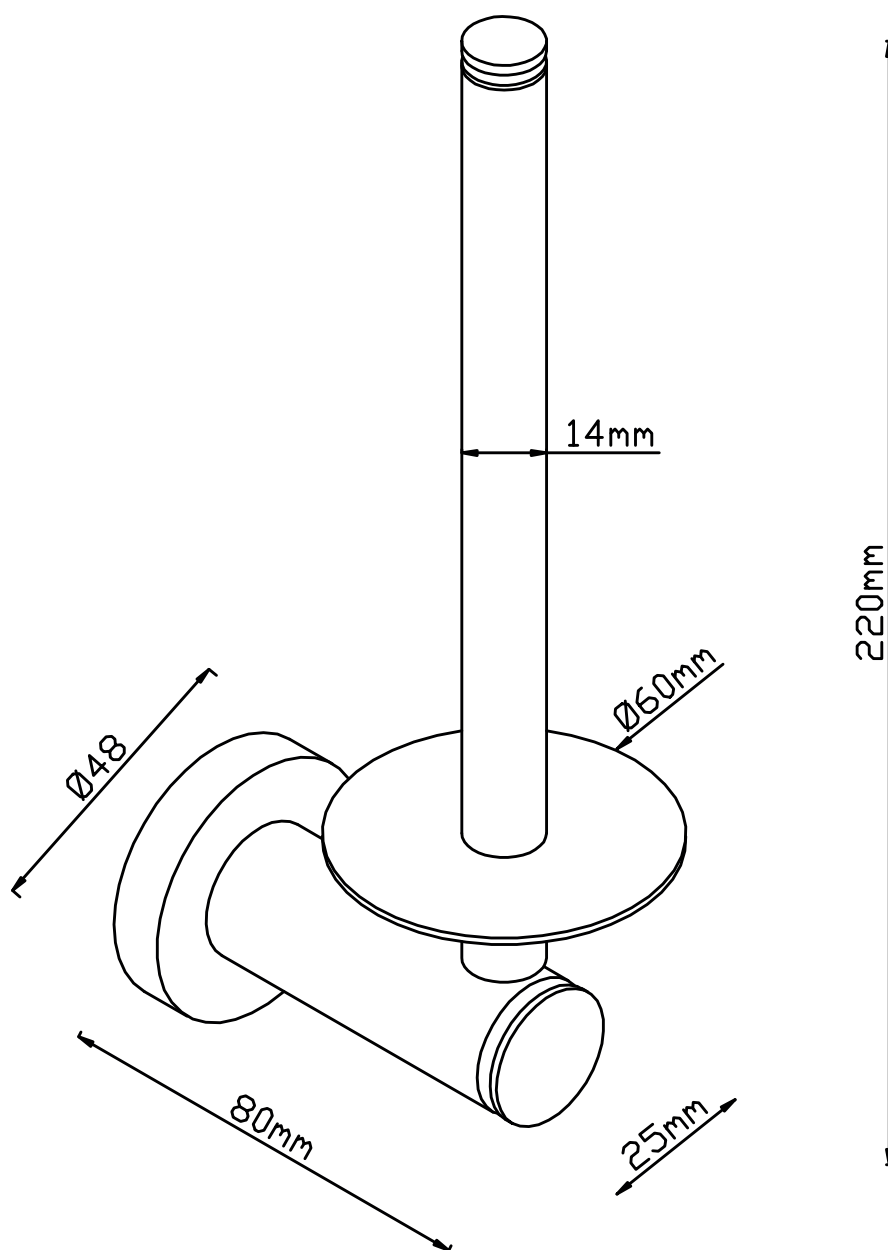

Luna

DK Monteringsvejledning
EN Installation instruction
DE Montageanleitung
SE Monteringsanvisning

Art. No: 57041, 57042, 57044, 57044BR,
VVS: 776652104, 776652111, 776652105

EDITION: 2024-04-11

LAVABO®

1. DK Indhold i pakken
 EN Contents of the package
 DE Inhalt des Pakets
 SE Innehållet i förpackningen

DK	Toiletrulleholder
EN	Toilet roll holder
DE	Toilettenpapier Halter
SE	Toalettrullehållare

DK	Vægmonteringskive
EN	Wall mounting disc
DE	Wandmontagescheibe
SE	Väggmonteringskiva

DK	2x rawplug M6
EN	2x rawplug
DE	2x Dübel M6
SE	2x rawplug M6

DK	2x M3 x 40 skrue PH2
EN	2x M3 x 40 screw PH2
DE	2x M3 x 40 Schraube PH2
SE	2x M3 x 40 skruv PH2

DK	PinoIskrue M5 x 8
EN	Spindle screw M5 x 8
DE	Spindelschraube M5 x 8
SE	Spindelskruv M5 x 8

DK	Unbrakonøgle 2,5 mm
EN	Allen key 2.5 mm
DE	Inbusschlüssel 2,5 mm
SE	Insexnyckel 2,5 mm